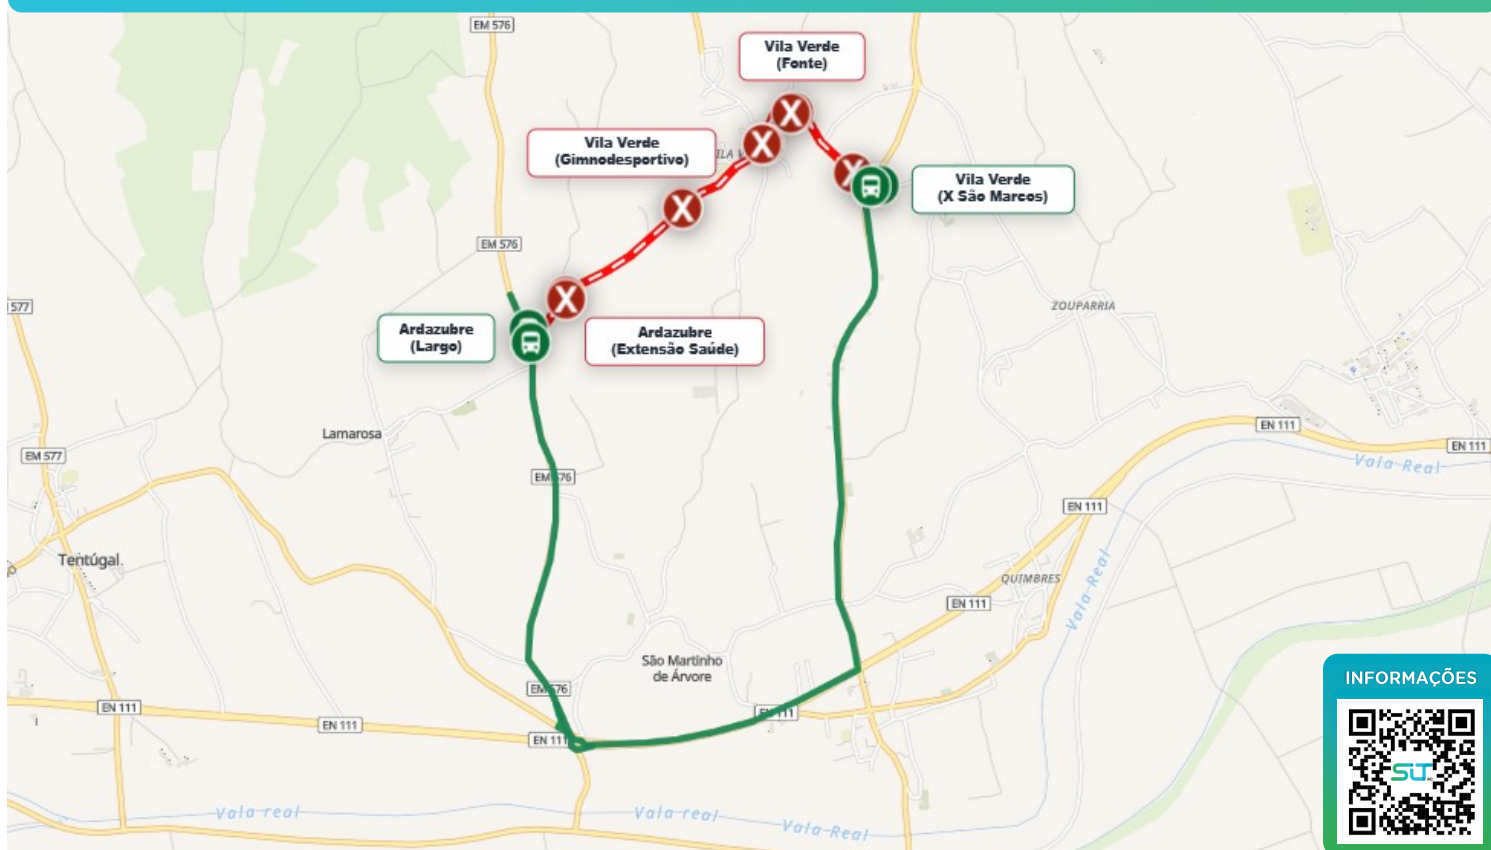

DESVIO

SIT METROPOLITANO
REGIÃO DE COIMBRA

19 A 30 JUNHO - VILA VERDE (COIMBRA)

FESTAS EM HONRA DE SÃO JOÃO E SÃO PEDRO

Em vigor: 19 de junho de 2026 às 19h00 e o dia 30 de junho de 2026

Zona afetada: Vila Verde (Coimbra)

Desvio: Percurso Habitual <-> Rua Fonte de São Pedro <-> Rua Malveira <-> EN111 <-> Rua Chão das Almas <-> Rua Principal <-> Percurso Normal

DESVIO 431

INFORMAÇÕES

X PARAGENS DESATIVADAS:

ARDAZUBRE (EXTENSÃO SAÚDE)
VILA VERDE (GIMNODESPORTIVO)
VILA VERDE (CAPELA)
VILA VERDE (FONTE)
VILA VERDE (X SÃO MARCOS)

B PARAGENS ALTERNATIVAS:

ARDAZUBRE (LARGO)
VILA VERDE (X SÃO MARCOS)

Dados topográficos: Open Street Maps | Desvios executados com base nas informações municipais fornecidas e recomendações oficiais.
Mapas meramente indicativos e não vinculativos. O percurso executado pelos nossos autocarros será sempre conforme a sinalética no local e indicações das autoridades.