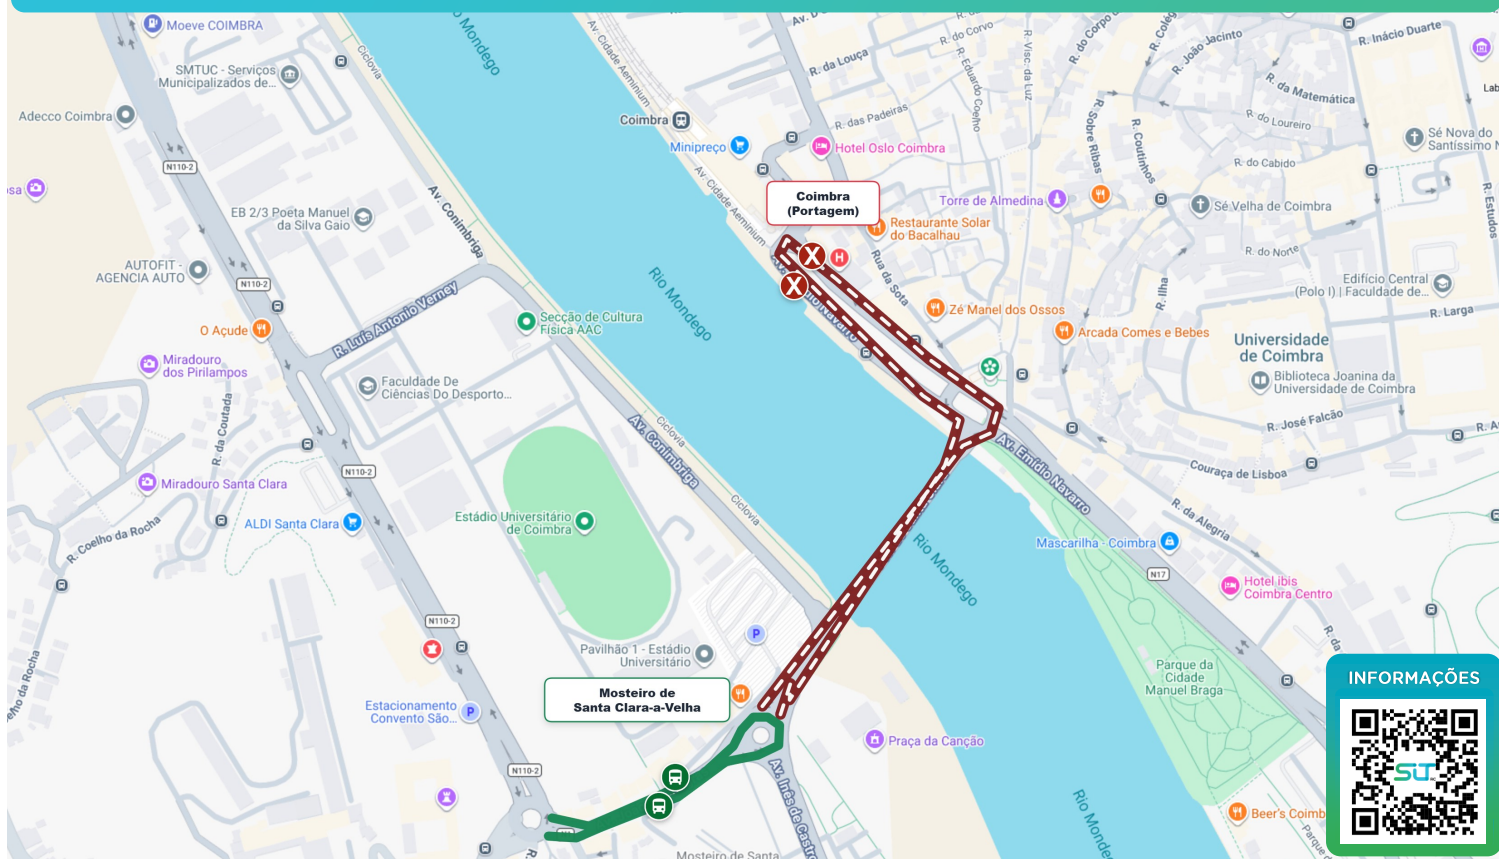

DESVIO

SUT METROPOLITANO
REGIÃO DE COIMBRA

MANHÃ 14/JUNHO – COIMBRA

TRIATLO DE COIMBRA 2026

Em vigor: 14 de junho entre as 9h00 e as 12h00

Zona afetada: Coimbra (Portagem)

Desvio: Entre as 9h e as 12h passarão a ter início/fim na paragem “Mosteiro Santa Clara a Velha” ficando suprimida a paragem “Coimbra (Portagem)”

DESVIO 208 209

INFORMAÇÕES

X PARAGENS DESATIVADAS:

COIMBRA (PORTAGEM)

PARAGENS ALTERNATIVAS:

MOSTEIRO DE SANTA CLARA-A-VELHA

Dados topográficos: Open Street Maps | Desvios executados com base em informações municipais fornecidas e recomendações oficiais.
Mapas meramente indicativos e não vinculativos. O percurso executado pelos nossos autocarros será sempre conforme a sinalética no local e indicações das autoridades.