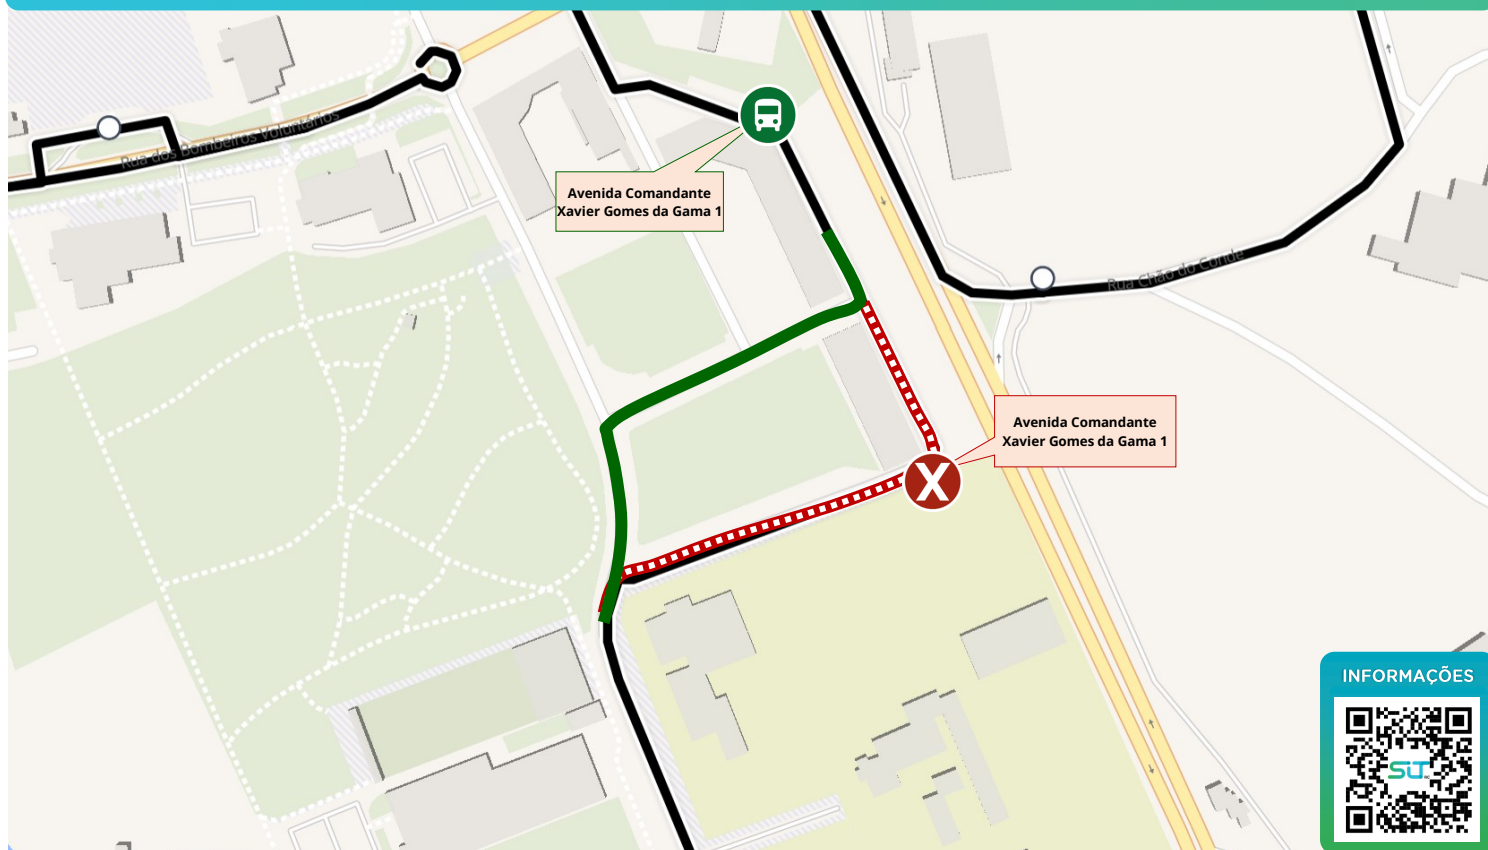

DESVIO

SIT METROPOLITANO
REGIÃO DE COIMBRA

2/5 JUNHO - CANTANHEDE

CORTE PARCIAL DA AVENIDA COMANDANTE XAVIER GOMES DA GAMA

Em vigor: 2 a 5 de junho entre as 8h00 e as 18h00

Zona afetada: Avenida Comandante Xavier Gomes da Gama

Desvio: Percurso Normal—Rua Doutor Lino Cardoso - Rua da Arca d'Água - Percurso Normal

DESVIO 467

X PARAGENS DESATIVADAS:

AVENIDA COMANDANTE XAVIER GOMES
DA GAMA 1

B PARAGENS ALTERNATIVAS:

EXISTENTES NO PERCURSO ALTERNATIVO

Dados topográficos: Open Street Maps | Desvios executados com base nas informações municipais fornecidas e recomendações oficiais.
Mapas meramente indicativos e não vinculativos. O percurso executado pelos nossos autocarros será sempre conforme a sinalética no local e indicações das autoridades.