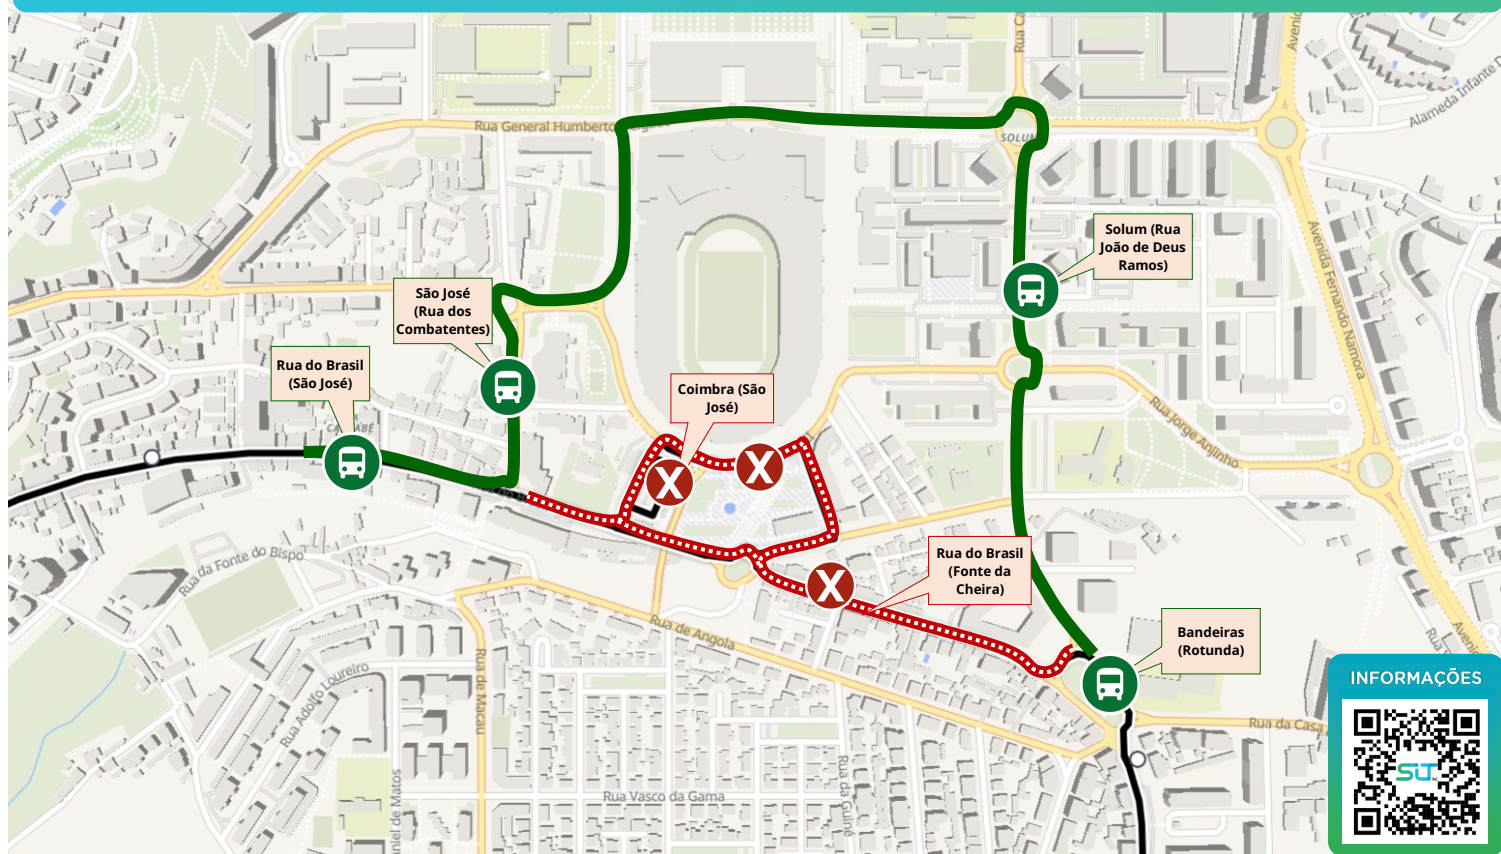

DESVIO

SIT METROPOLITANO
REGIÃO DE COIMBRA

A PARTIR 1/JUNHO - RUA DO BRASIL (COIMBRA)

INTERDIÇÃO NA RUA DO BRASIL JUNTO DA FONTE DA CHEIRA

Em vigor: A partir de 1 de junho de 2026 até reabertura da via

Zona afetada: Rua do Brasil / Interface de São José

Desvio: Só no sentido Coimbra: Percurso Normal -> Bandeiras (Rotunda) -> Rua João de Deus Ramos -> Rua General Humberto Delgado -> R. Dom Manuel I -> Rua do Estádio -> Rua dos Combatentes -> Rua do Brasil -> Percurso Normal

DESVIO Só na chegada a Coimbra pela Casa Branca

X PARAGENS DESATIVADAS:

COIMBRA (SÃO JOSÉ)
RUA DO BRASIL (FONTE DA CHEIRA)

🚏 PARAGENS ALTERNATIVAS:

EXISTENTES NO PERCURSO ALTERNATIVO
SOLUM (RUA JOÃO DE DEUS RAMOS)
SÃO JOSÉ (RUA DOS COMBATENTES)
RUA DO BRASIL (SÃO JOSÉ)
BANDEIRAS (ROTUNDA)

Dados topográficos: Open Street Maps | Desvios executados com base nas informações municipais fornecidas e recomendações oficiais.
Mapas meramente indicativos e não vinculativos. O percurso executado pelos nossos autocarros será sempre conforme a sinalética no local e indicações das autoridades.