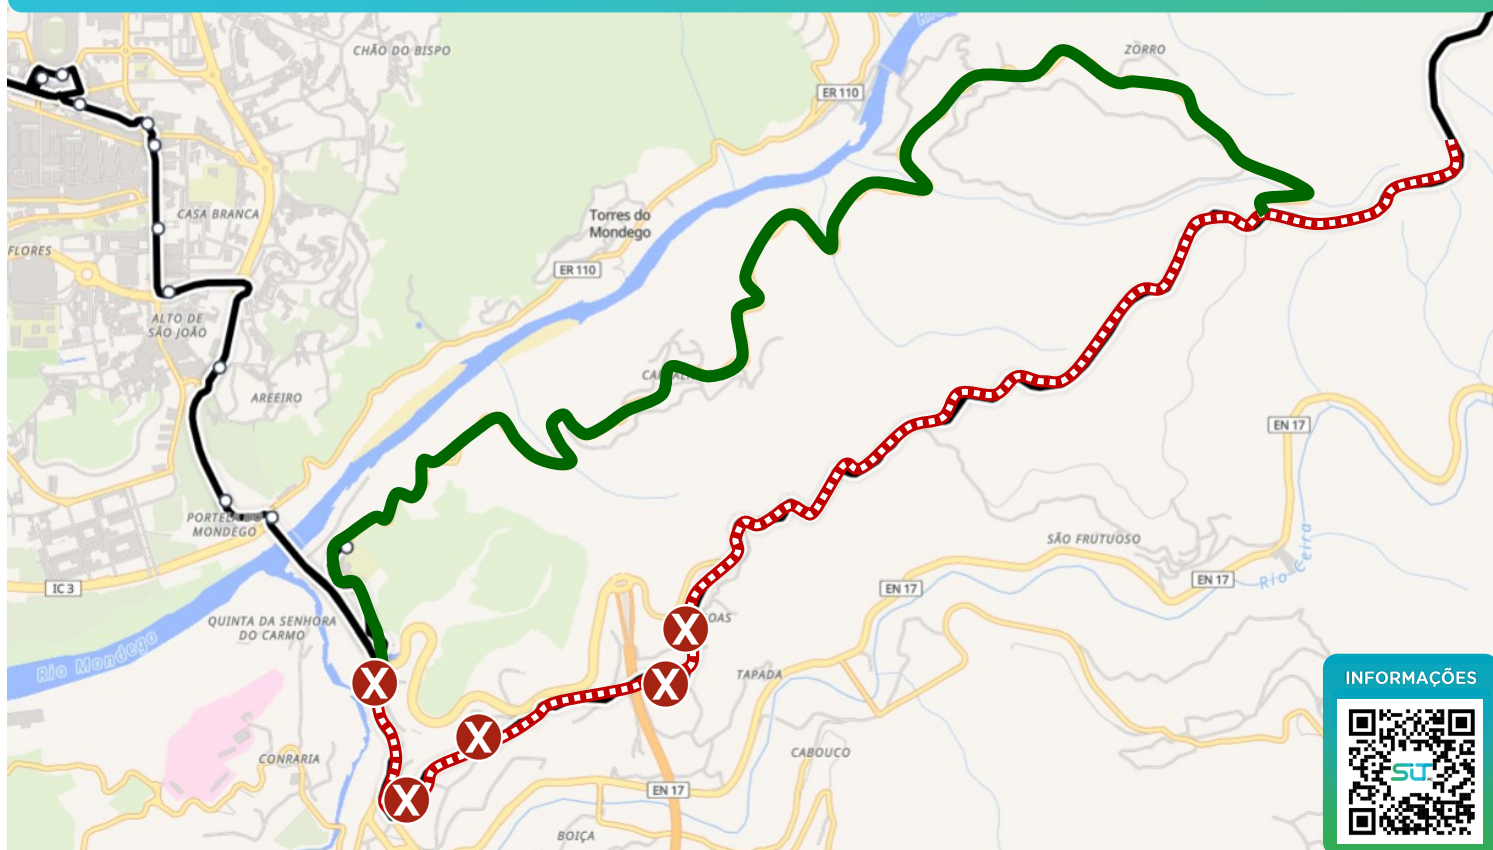

MAIO/JUNHO 2026 - LAGOAS (COIMBRA)

CORTE DE ESTRADA

Em vigor: 25 de maio de 2026 a 30 de junho de 2026

Zona afetada: Estrada do Carvalho, entre o cruzamento do Zorro e as Lagoas (Coimbra).

Desvio: Percurso Normal <-> Portela Mondego <-> Carvalhosas <-> Palheiros <-> Zorro <-> Percurso Normal

DESVIO 237

X PARAGENS DESATIVADAS:

-LAGOAS (EIRAS)
LAGOAS (PEDRA LONGA)
CEIRA (LAGOAS)
CEIRA (CASA DO POVO)
CEIRA (JUNTA DE FREGUESIA)

🚏 PARAGENS ALTERNATIVAS:

EXISTENTES NO PERCURSO ALTERNATIVO

Dados topográficos: Open Street Maps | Desvios executados com base nas informações municipais fornecidas e recomendações oficiais.
Mapas meramente indicativos e não vinculativos. O percurso executado pelos nossos autocarros será sempre conforme a sinalética no local e indicações das autoridades.