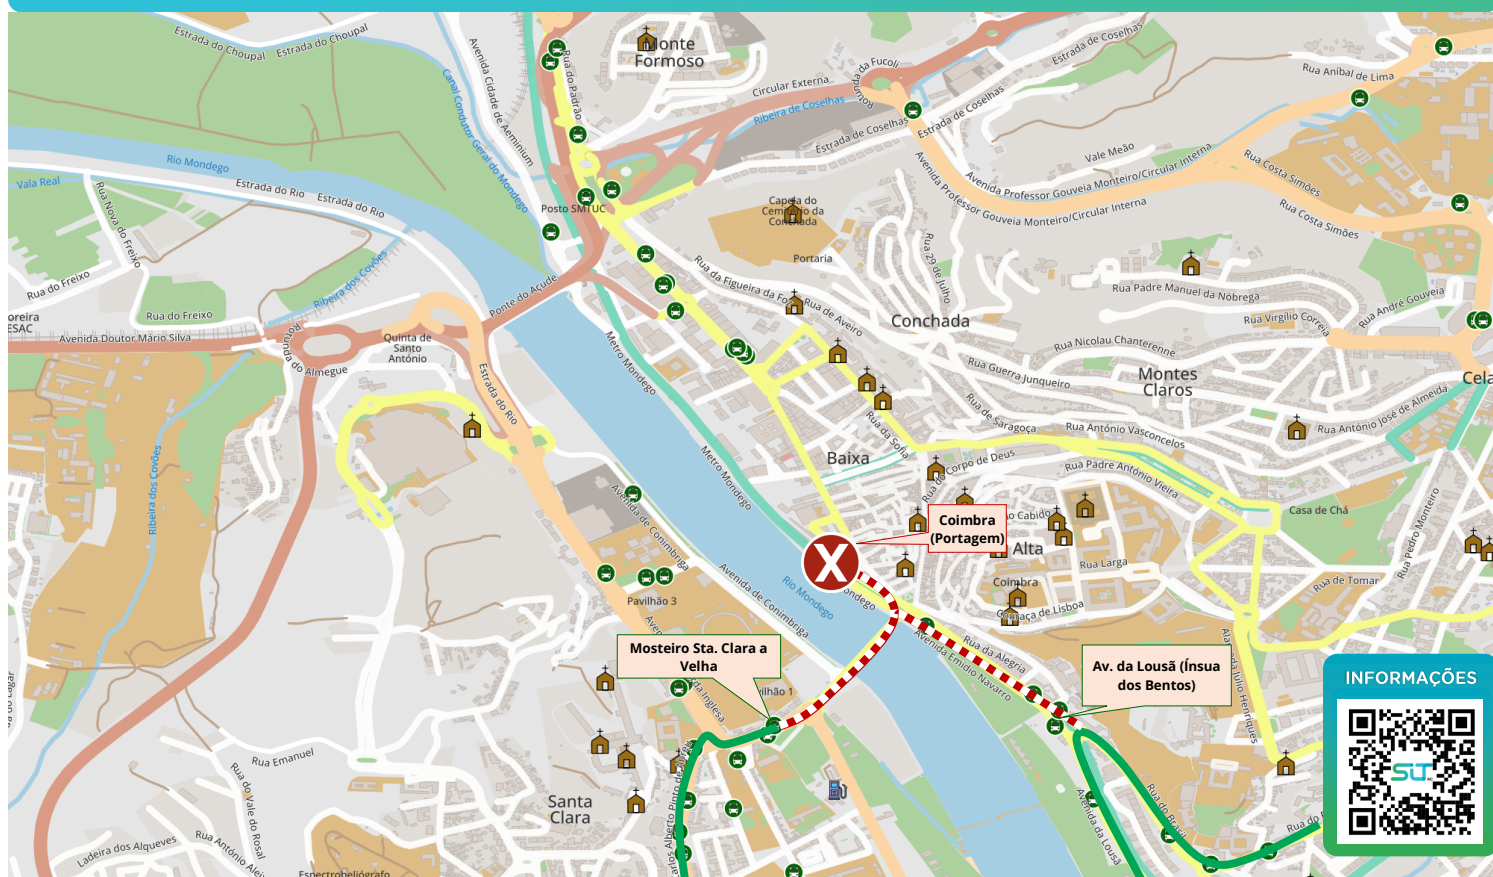

DESVIO

SIT METROPOLITANO
REGIÃO DE COIMBRA

24/MAIO - COIMBRA

CORTEJO DA QUEIMA DAS FITAS

Em vigor: 24 de maio (a partir das 12h)

Zona afetada: Baixa de Coimbra

Desvio: 208 e 209: após as 12h passarão a ter início/fim na paragem “Mosteiro Santa Clara a Velha”

201 e 238: após as 12h passarão a ter início/fim na paragem “Avenida da Lousã (Ínsua dos Bentos)”

DESVIO 201 208 209 238

INFORMAÇÕES

X PARAGENS DESATIVADAS:

COIMBRA (PORTAGEM)

PARAGENS ALTERNATIVAS:

EXISTENTES NO PERCURSO ALTERNATIVO

Dados topográficos: Open Street Maps | Desvios executados com base nas informações municipais fornecidas e recomendações oficiais.
Mapas meramente indicativos e não vinculativos. O percurso executado pelos nossos autocarros será sempre conforme a sinalética no local e indicações das autoridades.