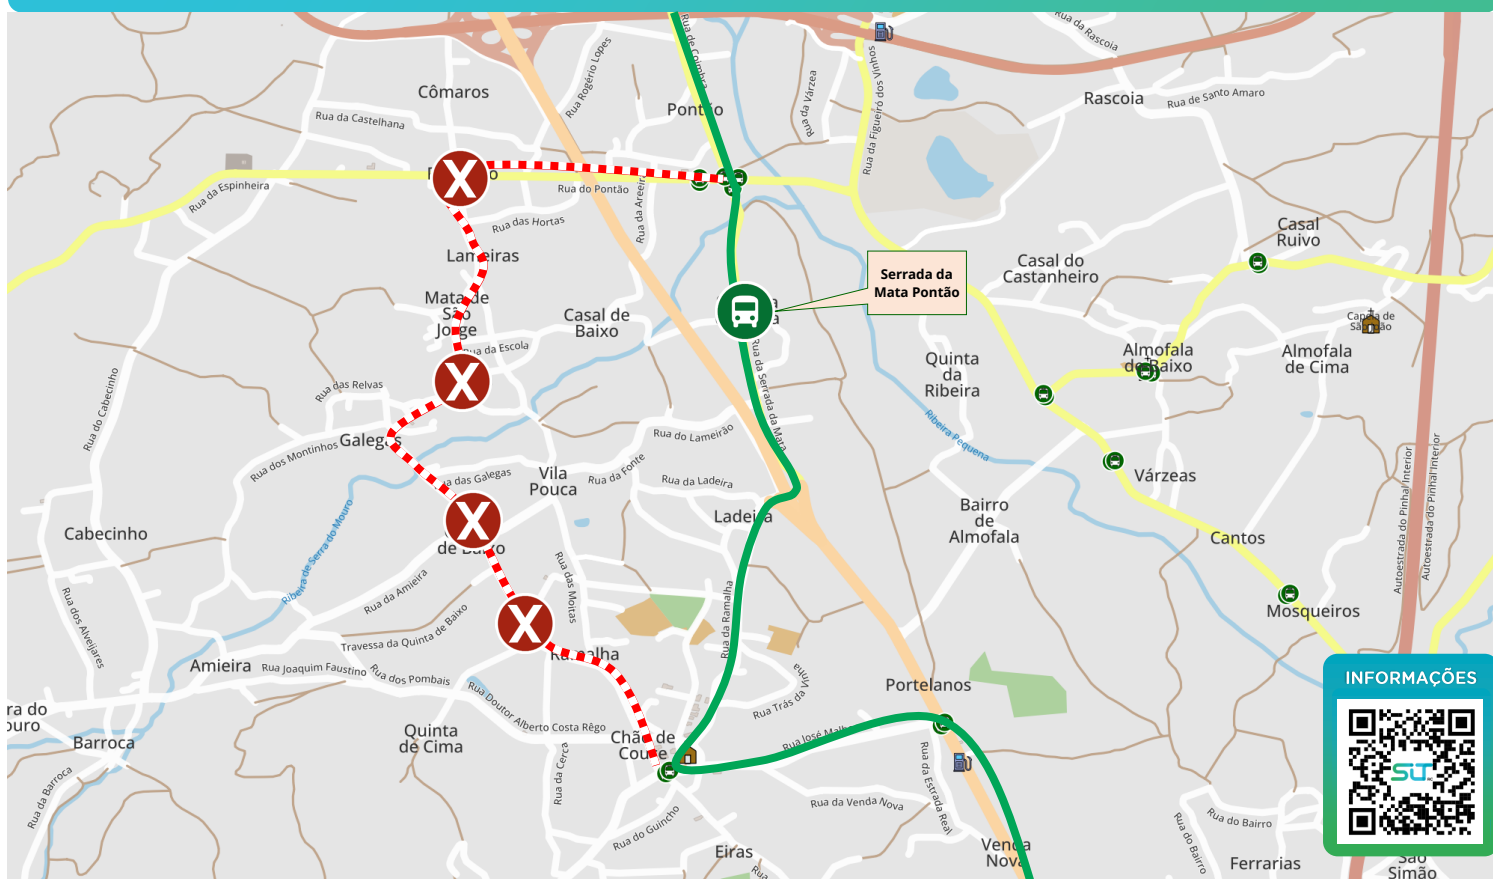

DESVIO

SIT METROPOLITANO
REGIÃO DE COIMBRA

21/MAIO - CHÃO DE COUCE

OBRAS NA EM522

Em vigor: A partir de 21 de Maio (5ª feira)

Zona afetada: EM522 entre Chão de Couce e Ponte do Freixo

Desvio: 102: Percurso normal até Chão de Couce <-> Rua da Ramalha <-> N110 <-> Pontão <-> Percurso normal

DESVIO 102

PARAGENS DESATIVADAS:

QUINTA DE CIMA (X)
QUINTA DE BAIXO
PEDRA DO OURO
PONTE DO FREIXO (R. DO PONTÃO)

PARAGENS ALTERNATIVAS:

SERRADA DA MATA PONTÃO

Dados topográficos: Open Street Maps | Desvios executados com base nas informações municipais fornecidas e recomendações oficiais.
Mapas meramente indicativos e não vinculativos. O percurso executado pelos nossos autocarros será sempre conforme a sinalética no local e indicações das autoridades.