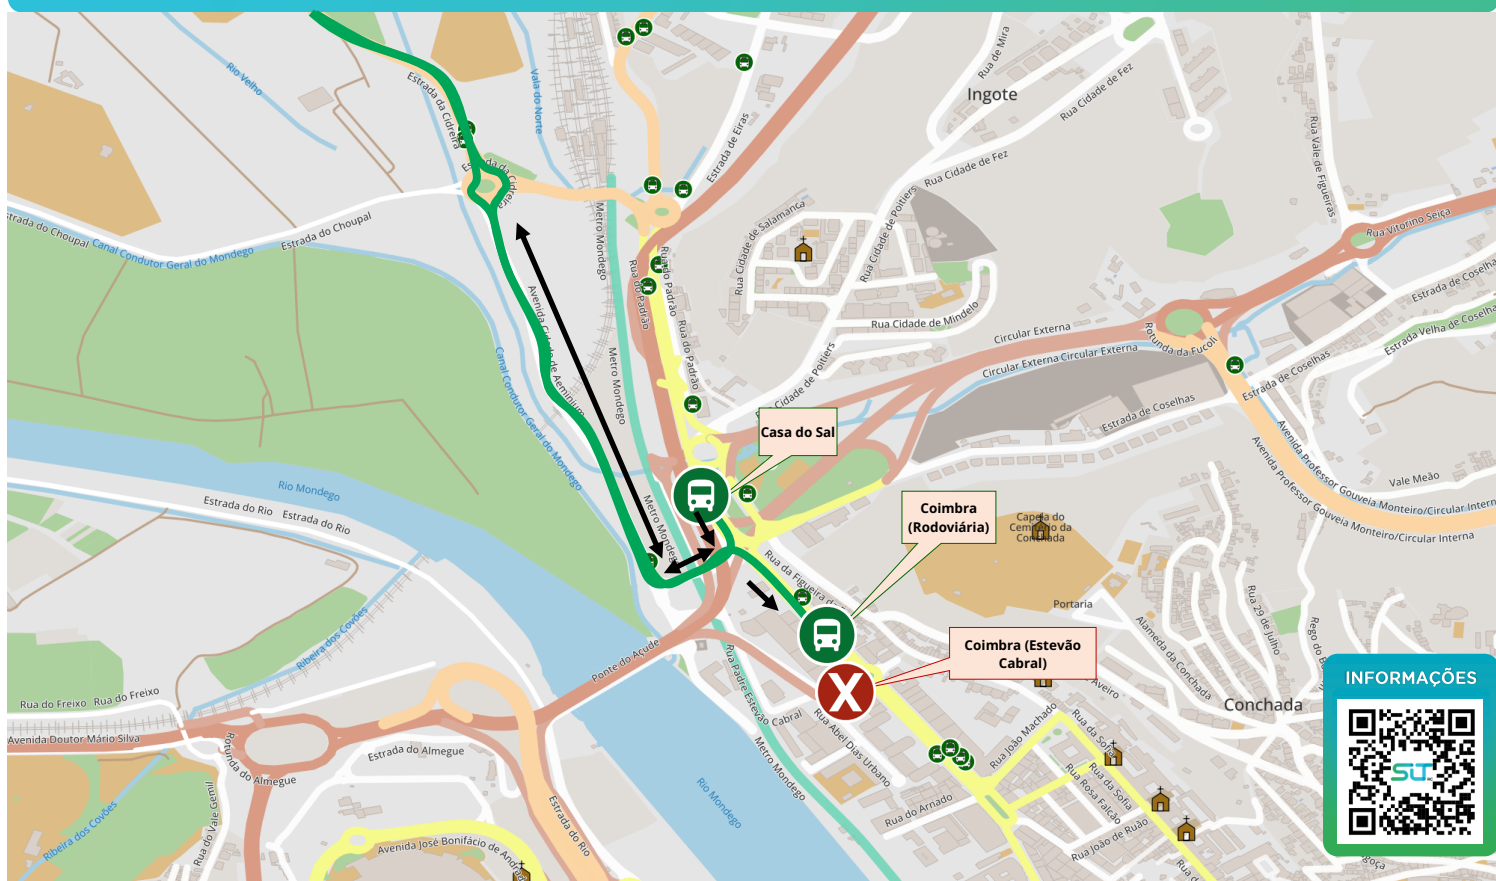

# DESVIO

**SIT** METROPOLITANO  
REGIÃO DE COIMBRA

## A PARTIR DE 19 DE MAIO - COIMBRA

NOVA LIGAÇÃO ENTRE A AVENIDA MARGINAL E A AVENIDA FERNÃO MAGALHÃES

**Em vigor:** A partir de 19 de Maio

**Zona afetada:** Entre a Avenida Marginal e a Avenida Fernão Magalhães

**Desvio:** 204 e 220: Percurso normal -> Rotunda junto ao Choupal -> Av. Marginal -> via nova-> Av. Fernão Magalhães (término em Coimbra (Rodoviária))

Início em Casa do Sal (Parque Ecovia Oeste) -> via nova -> Av. Marginal -> Percurso normal

**DESVIO 204 220**

**X PARAGENS DESATIVADAS:**

COIMBRA (ESTEVÃO CABRAL)

**PARAGENS NOVAS NA LINHA:**

COIMBRA (RODOVIÁRIA)  
CASA DO SAL (PARQUE ECOVIA OESTE)

Dados topográficos: Open Street Maps | Desvios executados com base nas informações municipais fornecidas e recomendações oficiais.  
Mapas meramente indicativos e não vinculativos. O percurso executado pelos nossos autocarros será sempre conforme a sinalética no local e indicações das autoridades.