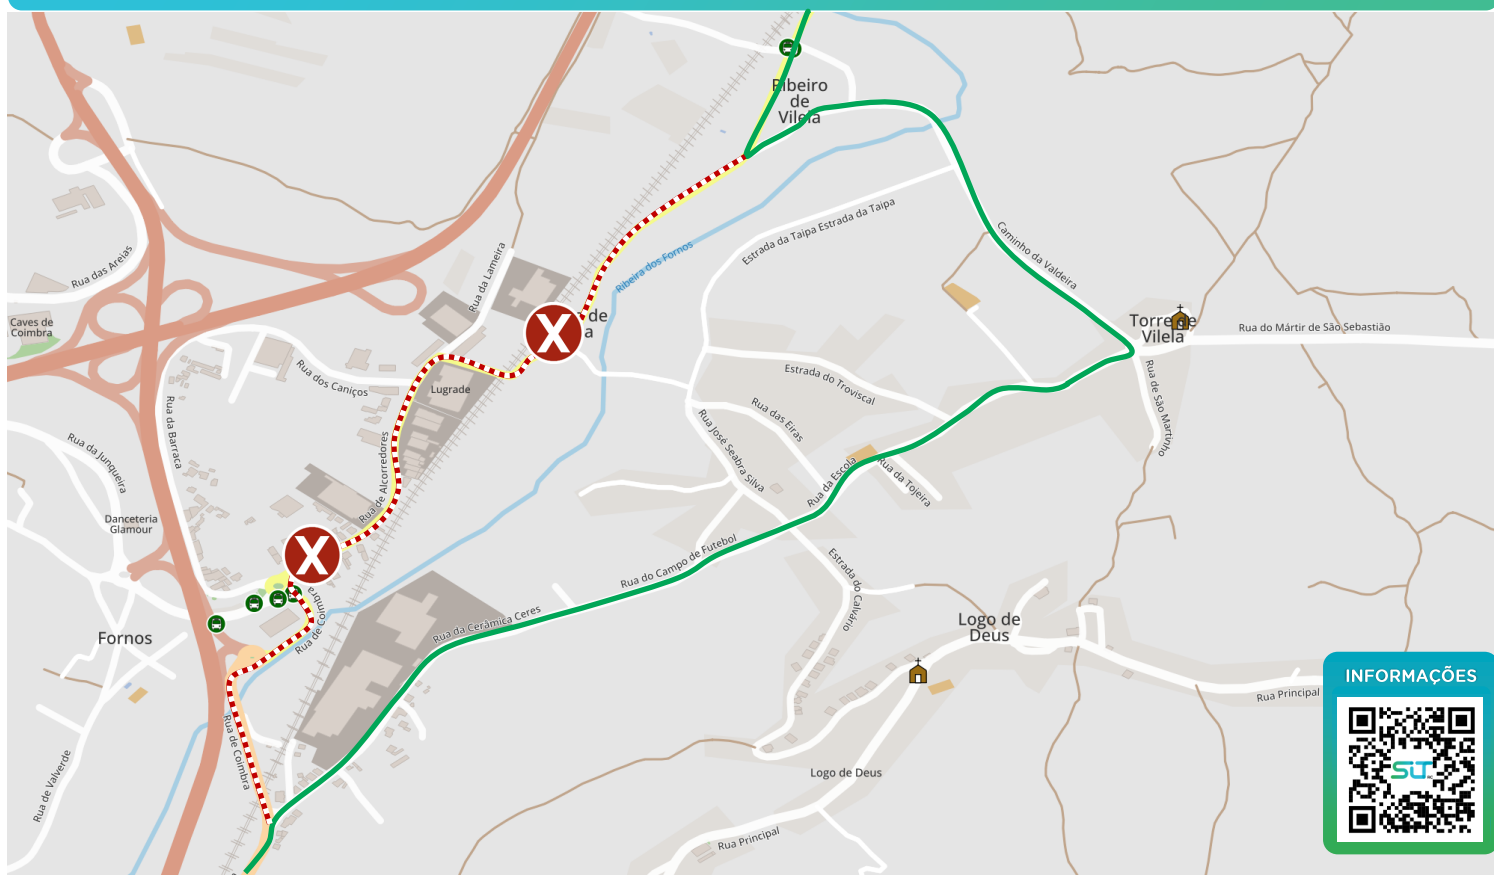

DESVIO

SIT METROPOLITANO
REGIÃO DE COIMBRA

A PARTIR DE 18 DE MAIO - COIMBRA

VIA ENCERRADA

Em vigor: A partir de 18 de Maio até conclusão dos trabalhos (cerca de 6 meses)

Zona afetada: Via que liga Fornos a Ribeiro de Vilela

Desvio: 212, 213, 228, 236: Percurso normal <-> R. da Cerâmica Ceres <-> R. do Campo de Futebol <-> R. da Escola <-> R. Júlio Duarte Morais <-> Caminho da Valdeira <-> R. do Cabeço da Fragosa <-> R. do Gil <-> Percurso normal

DESVIO 212 213 228 236

INFORMAÇÕES

PARAGENS DESATIVADAS:

FORNOS (VIADUTO N1)
PONTE DE VILELA

PARAGENS ALTERNATIVAS:

Dados topográficos: Open Street Maps | Desvios executados com base em informações municipais fornecidas e recomendações oficiais.
Mapas meramente indicativos e não vinculativos. O percurso executado pelos nossos autocarros será sempre conforme a sinalética no local e indicações das autoridades.