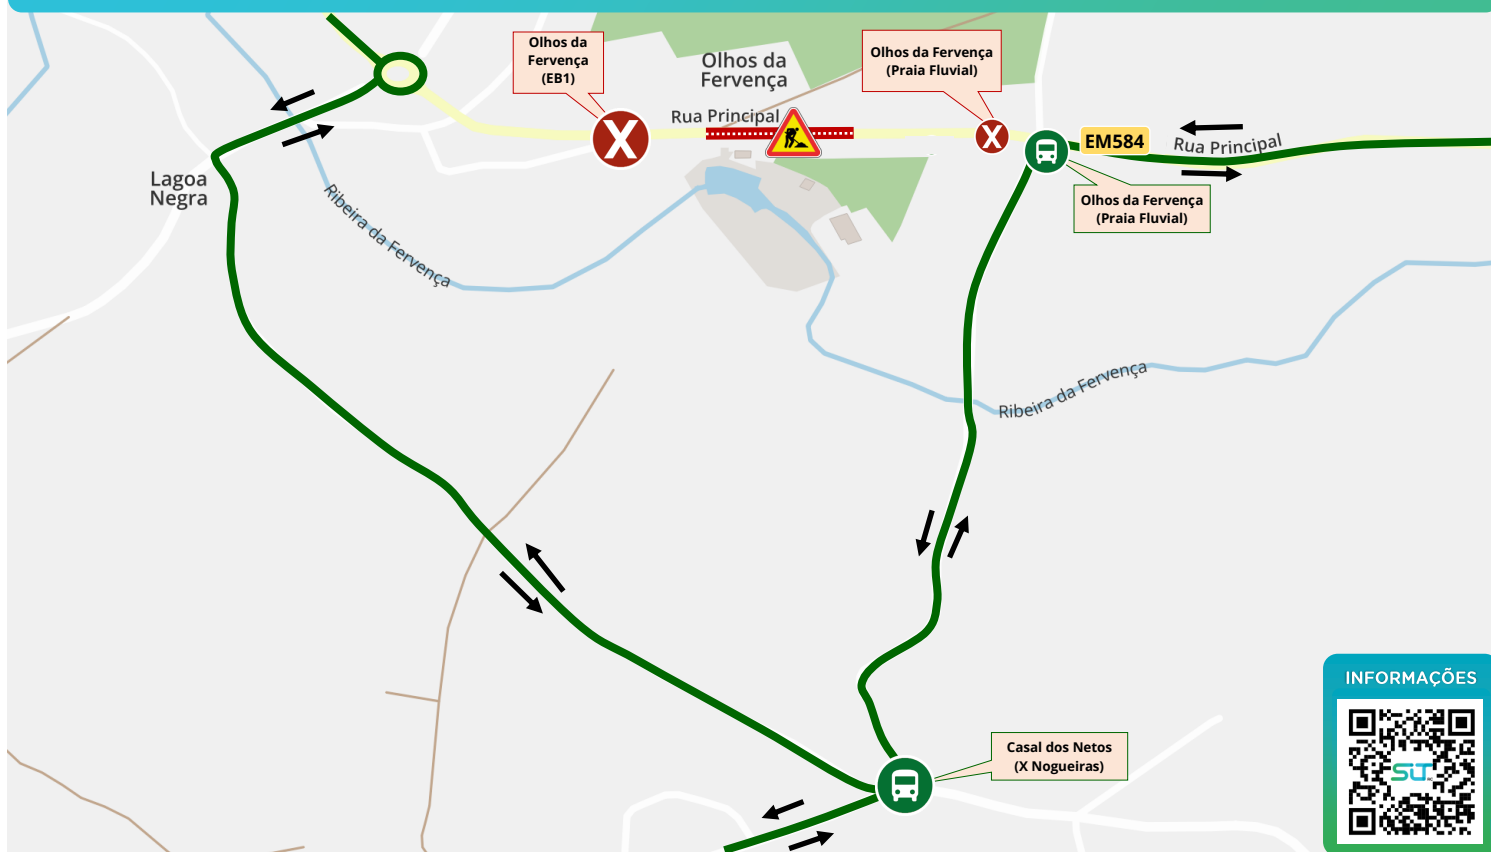

DESVIO

ST METROPOLITANO
REGIÃO DE COIMBRA

16/ABRIL - OLHOS DA FERVENÇA

PASSADEIRA SOBRELAVADA

Em vigor: A partir de 16 de abril de 2026 até conclusão dos trabalhos

Zona afetada: Olhos da Ferverença (Cantanhede)

Desvio: 462: Percurso Normal <-> Lagoa Negra <-> Casal dos Netos <-> EM584 (Rua Principal) <-> Percurso Normal

463: Percurso Normal <-> Lagoa Negra <-> Casal dos Netos <-> Percurso Normal

DESVIO 462 463

X PARAGENS DESATIVADAS:

OLHOS DA FERVENÇA (EB1)
OLHOS DA FERVENÇA (PRAIA FLUVIAL)

ST PARAGENS ALTERNATIVAS:

EXISTENTES NO PERCURSO ALTERNATIVO
OLHOS DA FERVENÇA (PRAIA FLUVIAL) EM584
CASAL DOS NETOS (X NOGUEIRAS)

Dados topográficos: Open Street Maps | Desvios executados com base em informações municipais fornecidas e recomendações oficiais.
Mapas meramente indicativos e não vinculativos. O percurso executado pelos nossos autocarros será sempre conforme a sinalética no local e indicações das autoridades.