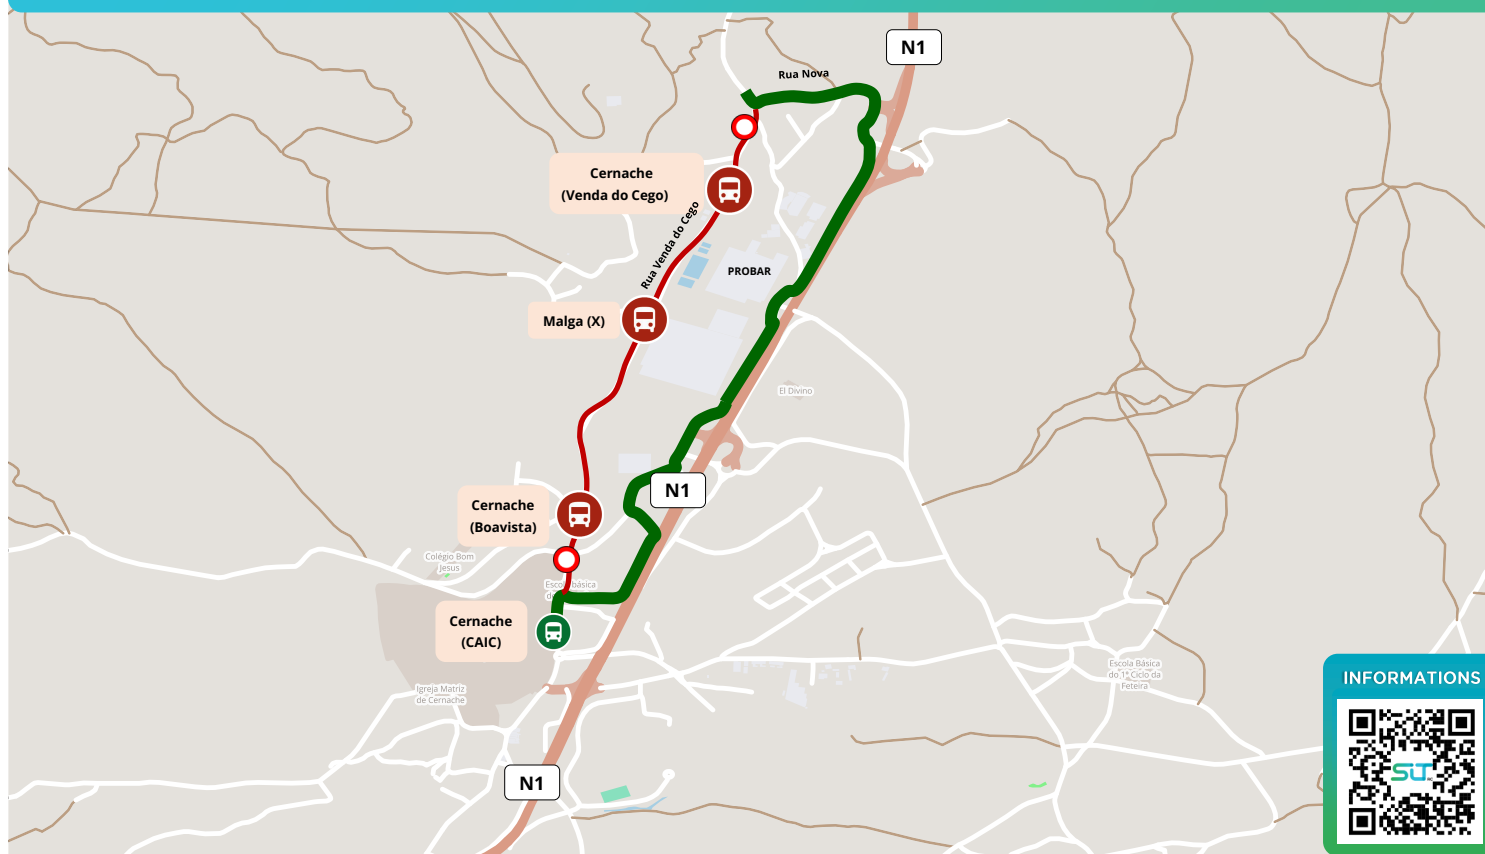

DESVIO

ST METROPOLITANO
REGIÃO DE COIMBRA

FEV/2026 - CERNACHE (COIMBRA)

FALTA DE ESTABILIDADE NA RUA DA VENDA DO CEGO

Início: 5 de fevereiro de 2026 (5ª feira) **Fim:** Até estabilização da rua

Zona afetada: Rua da Venda do Cego - Cernache (Coimbra)

 sit-regiaodecoimbra.pt

 **234 108 208**
Chamada para rede fixa nacional

2ª a 6ª: 08h às 20h | Sábados, Domingos e Feriados: 09h às 18h

DIVERSION

FEB/2026 - CERNACHE (COIMBRA)

LACK OF STABILITY ON RUA DA VENDA DO CEGO

Start: 5 february 2026 (Thursday)

End: Until the street stabilises

Affected área: Rua da Venda do Cego - Cernache (Coimbra)

Alternative route: Normal Route <-> Rua Nova <-> N1 <-> Rua do Areeiro <-> CAIC <-> Normal route: Route

DIVERSION 101 104 205 208 209 211 225

BUS STOPS OUT OF SERVICE:

Cernache (Boavista)
Malga (X)
Cernache (Venda do Cego)

ALTERNATIVE BUS STOPS:

AVAILABLE IN THE ALTERNATIVE ROUTE
CERNACHE (CAIC)

Topographical data: Open Street Maps | Diversions implemented based on municipal information provided and official recommendations.
This routes are purely indicative and non-binding. The route taken by our buses will always follow the signs on the road and instructions from the authorities.